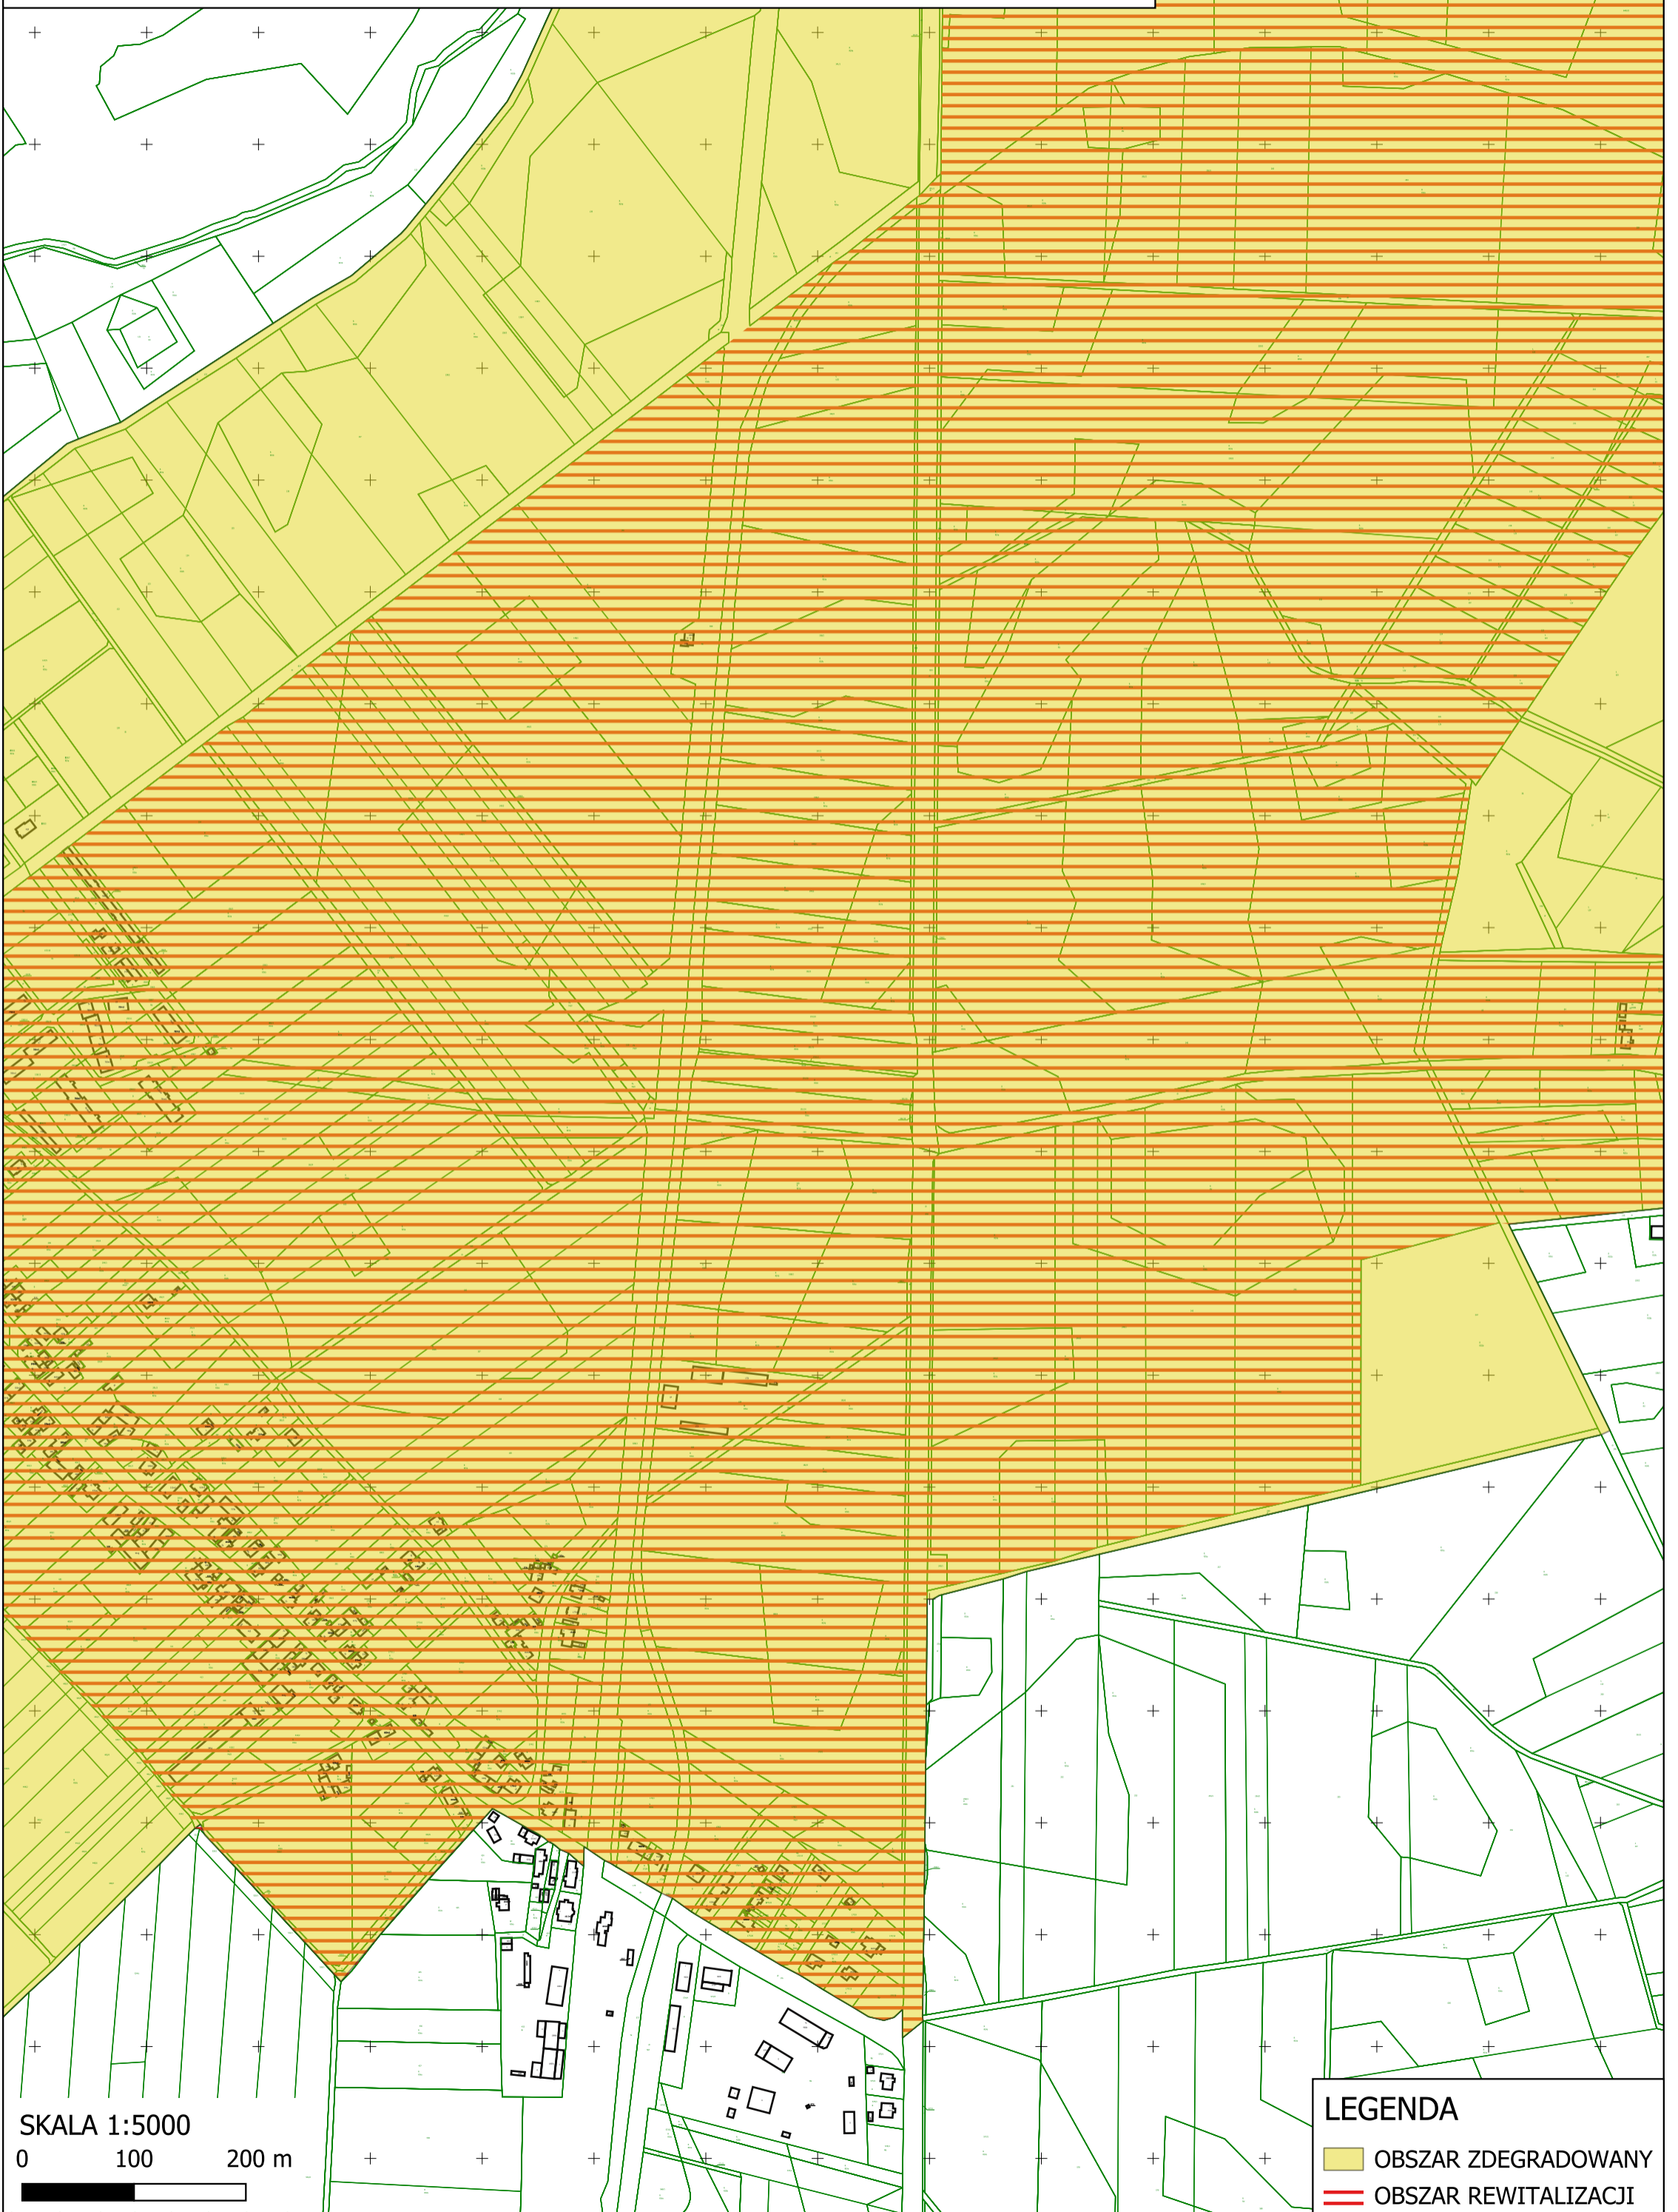

GRANICE OBSZARU ZDEGRADOWANEGO I OBSZARU REWITALIZACJI

ZAŁ. NR 2.3

SKALA 1:5000

0 100 200 m

LEGENDA

-  OBSZAR ZDEGRADOWANY
-  OBSZAR REWITALIZACJI